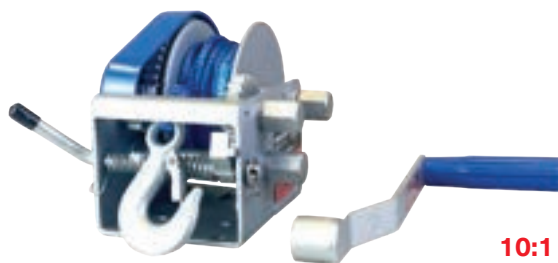

BC# 9343965004531

**5:1 / 1:1**

**7126RB**

700Kg  
Rope  
Snap hook

BC# 9343965004548

**10:1 / 5:1 / 1:1**

**7128RC**

900Kg  
Rope  
Snap hook