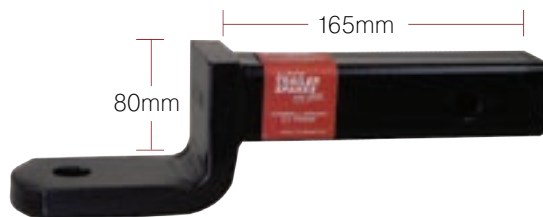

80MM X 165MM

R721196   2.7 Tonne   BC# 9343965003770