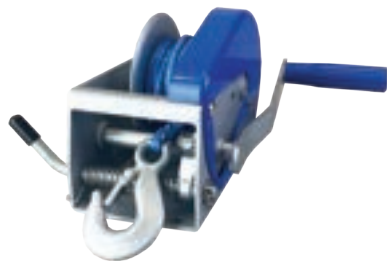

5:1 / 1:1

7126RB

700Kg
Rope
Snap hook

BC# 9343965004548