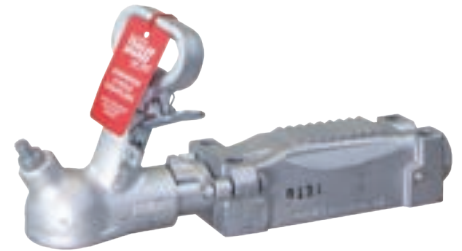

## COUPLINGS

**2 HOLE**  
**R1805A**

Dacromet 2000kg  
Quick Release  
50mm

BC# 9343965000106

**2/3 HOLE**  
**R1803A**

Dacromet 2000kg  
Quick Release  
50mm

BC# 9343965004937

**OVERRIDE 4 HOLE**  
**R1809A**